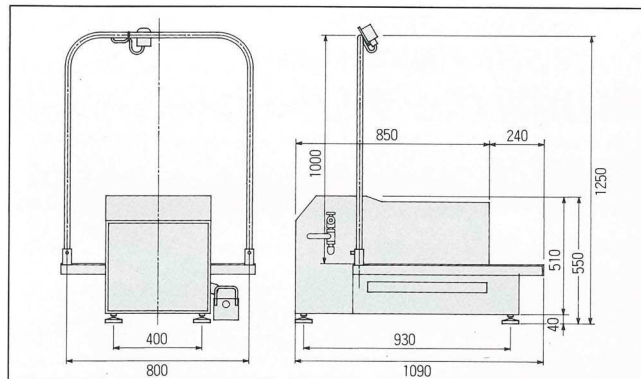

## 作業の安全確保にスポックリーンで!!

長靴の底(うら)より  
全面360°洗浄

長靴(底・横)同時に強力洗浄可能

1. スポックリーンは多目的な場所で使用されて立証済です。土木工事現場、コンクリート2次製品
2. 長靴を履いた状態で片足を入れれば6～7秒で洗浄可能。
3. 電源は100V、洗浄水は水道の蛇口に接続するだけでOK。

使用電源 100V400ワット

株式会社 **ちよだ製作所**

販売店

〒761-1406 香川県高松市香南町西庄 941-5